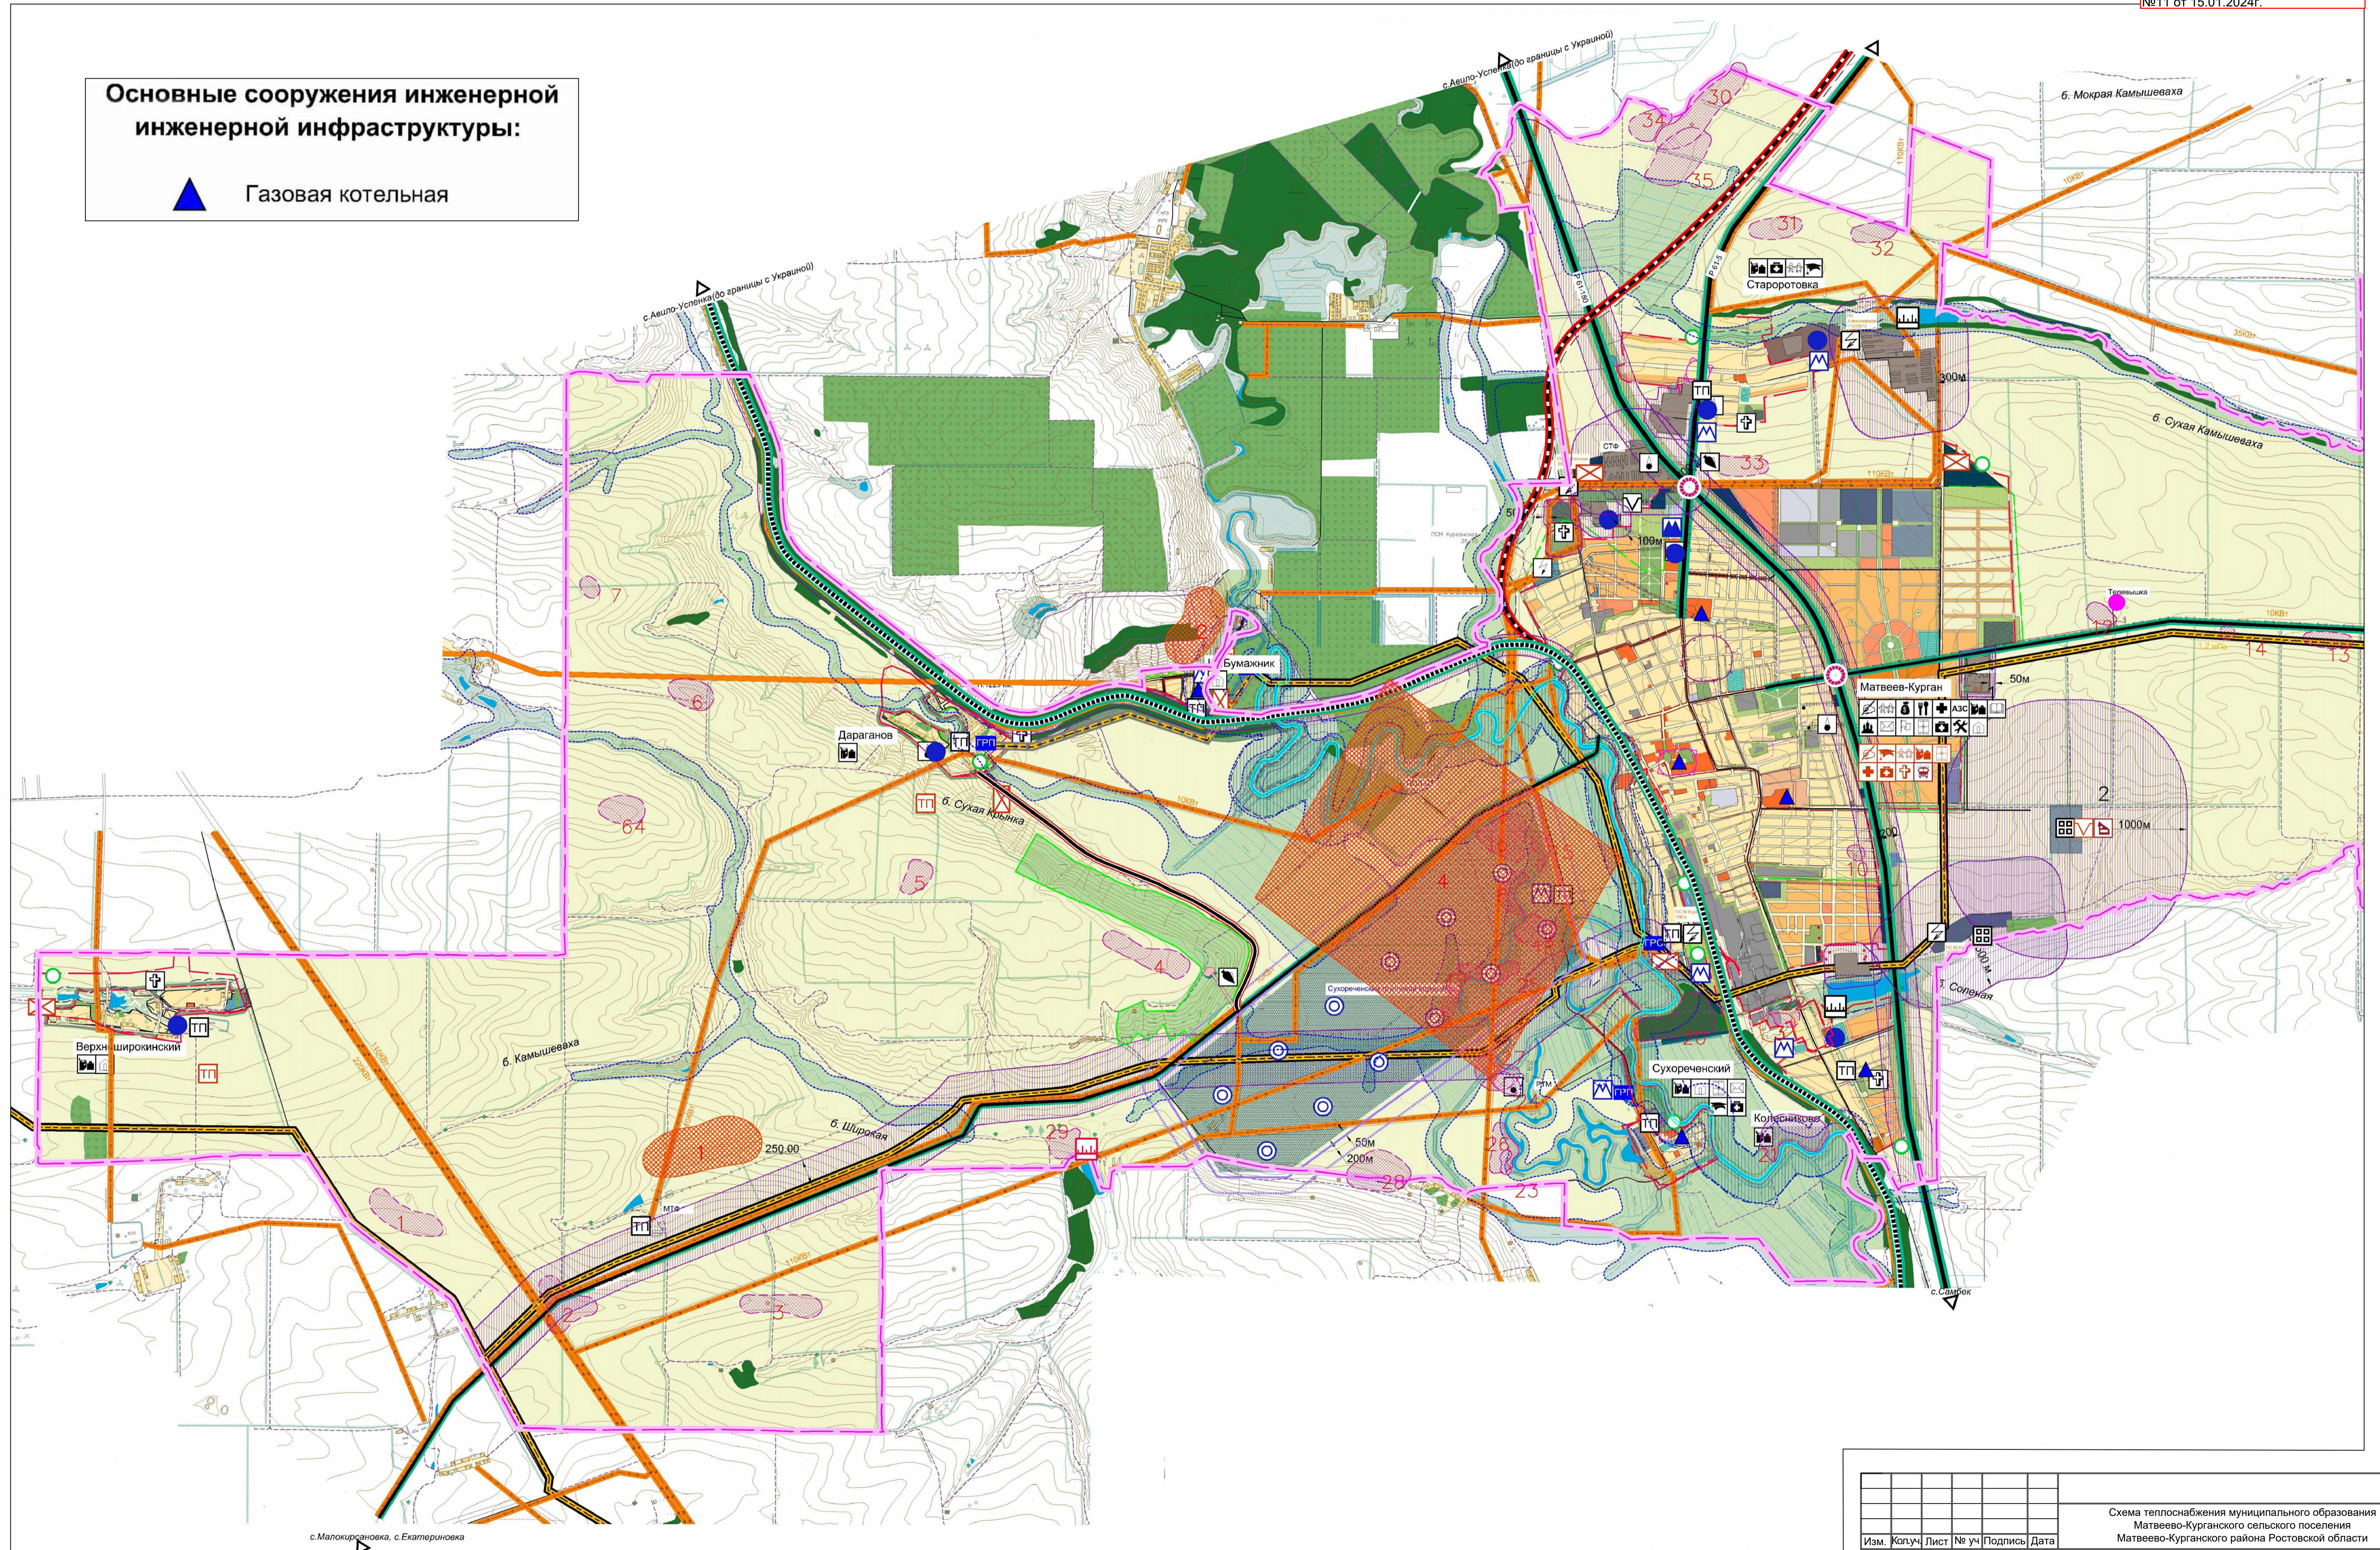

Схема теплоснабжения муниципального образования Матвеево-Курганского сельского поселения Матвеево-Курганского района Ростовской области

Схема существующего и планируемого теплоснабжения Матвеево-Курганского сельского поселения

Приложение №1 к постановлению
Администрации Матвеево-
Курганского
сельского поселения
№11 от 15.01.2024г.

Основные сооружения инженерной инженерной инфраструктуры:

Газовая котельная

с. Малокиреевка, с. Екатериновка

				Схема теплоснабжения муниципального образования Матвеево-Курганского сельского поселения Матвеево-Курганского района Ростовской области		
Изм.	Копуч.	Лист	№ уч.	Подпись	Дата	
		Разработал	Крылов И.В.			
				Стадия	Лист	Листов
					1	2
				г. Вологда