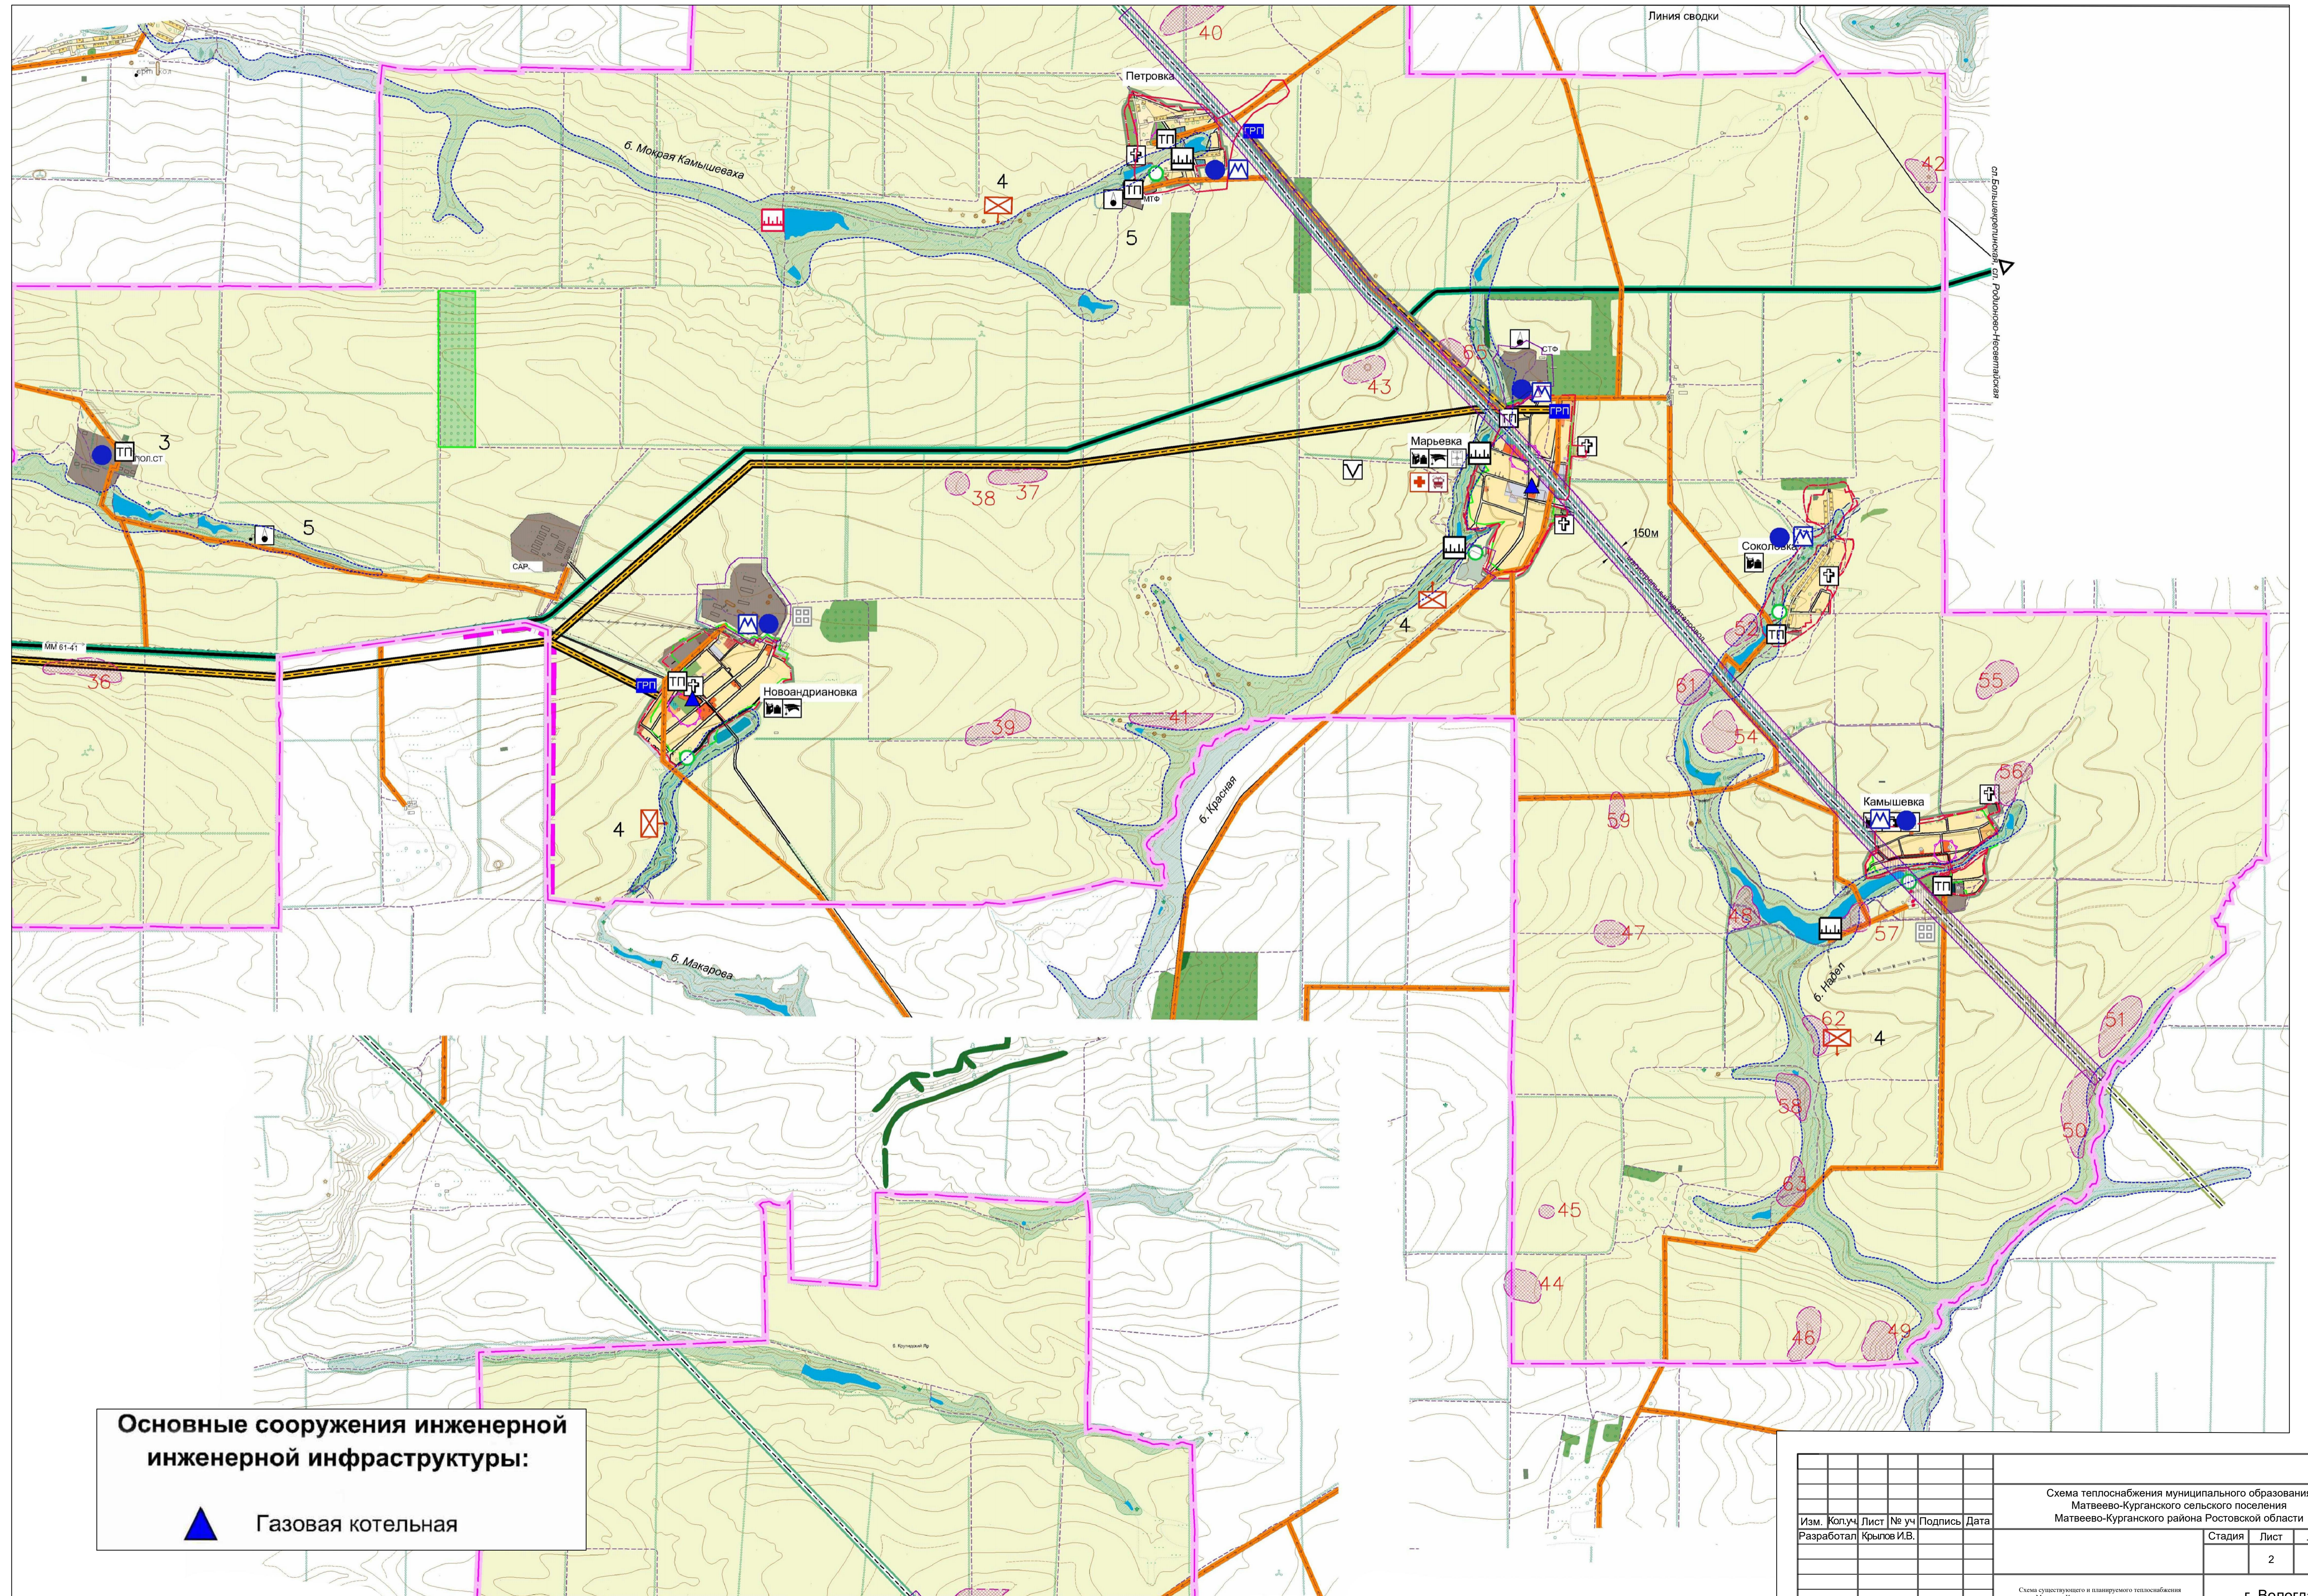

Схема теплоснабжения муниципального образования Матвеево-Курганского сельского поселения Матвеево-Курганского района Ростовской области

Схема существующего и планируемого теплоснабжения Матвеево-Курганского сельского поселения

Основные сооружения инженерной инженерной инфраструктуры:

▲ Газовая котельная

Изм.					Лист					№ уч					Подпись					Дата				
Разработал					Крылов И.В.																			
Схема теплоснабжения муниципального образования Матвеево-Курганского сельского поселения Матвеево-Курганского района Ростовской области															Стадия	Лист	Листов							
																2	2							
Схема существующего и планируемого теплоснабжения Матвеево-Курганского сельского поселения, Устьинские общины															г. Вологда									